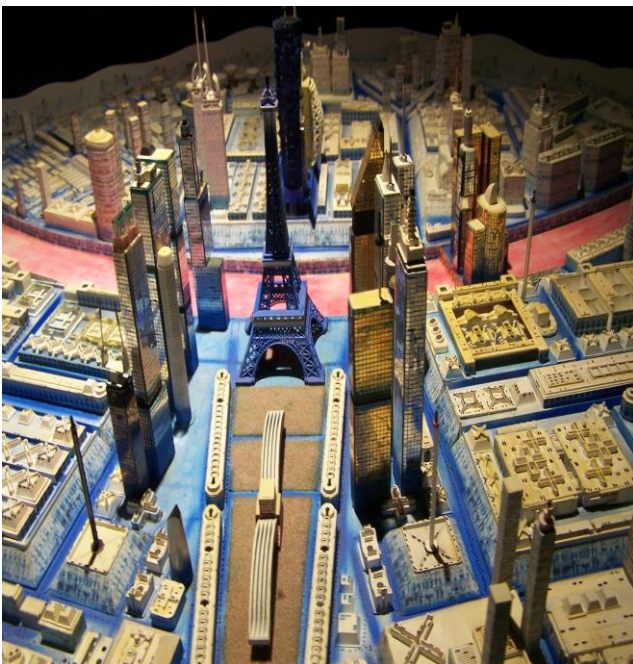

Exposition sur l'Architecture et atelier

La classe de CP/CE2 est allée voir l'exposition sur l'Architecture que proposait l'École d'Arts Plastiques. Cette visite fut suivie d'un atelier sur un plan de Châtelleraut où les enfants ont recherché et colorié des formes géométriques.

Châtelleraut dans le futur selon un artiste

Paris dans le futur

L'atelier